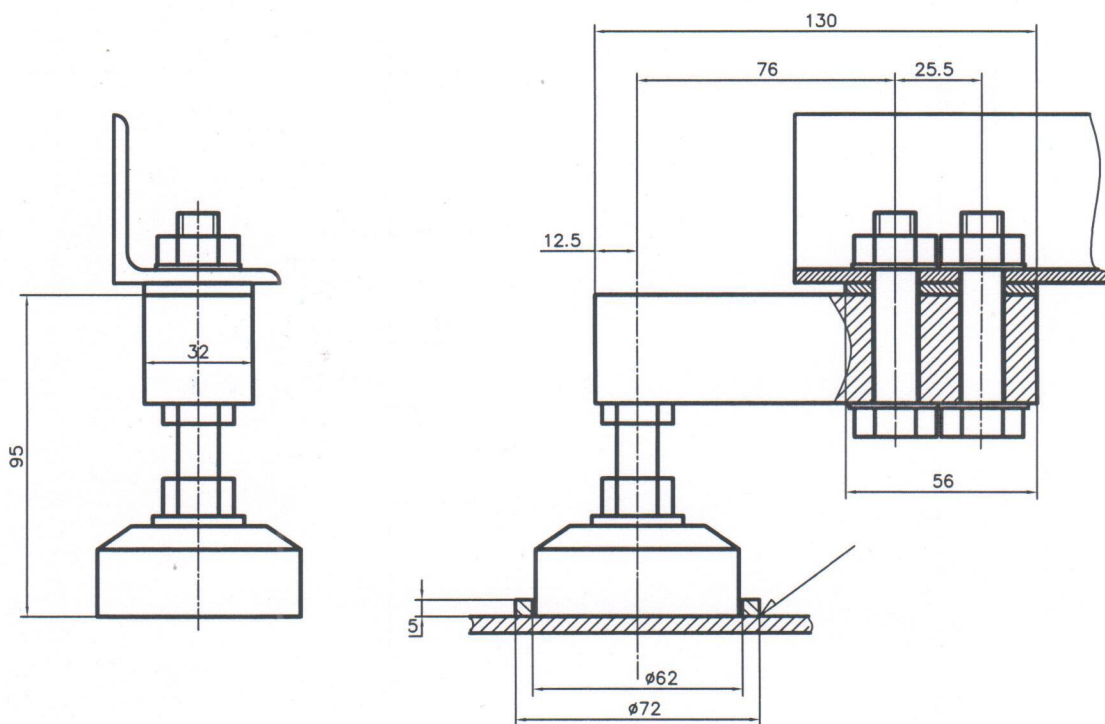

# ВСТРОКА ДАТЧИКА SQB на 500 кг

ИЗГОТОВИТЬ

Кольцо, сталь 3 – 3 шт.

КРЕПЕЖ

Болт М12х50–6г.36.019 ГОСТ7791– 6 шт.

Шайба 12 ГОСТ11371 – 12 шт.

Гайка М12–6h 36.019 ГОСТ5927 – 6 шт.