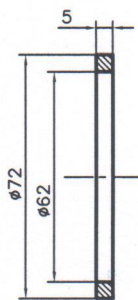

# ВСТРОКА ДАТЧИКА SQB на 500 кг

ИЗГОТОВИТЬ

Кольцо, сталь 3 – 3 шт.

КРЕПЕЖ

Болт М12х50–6г.36.019 ГОСТ7791– 6 шт.

Шайба 12 ГОСТ11371 – 12 шт.

Гайка М12–6h 36.019 ГОСТ5927 – 6 шт.